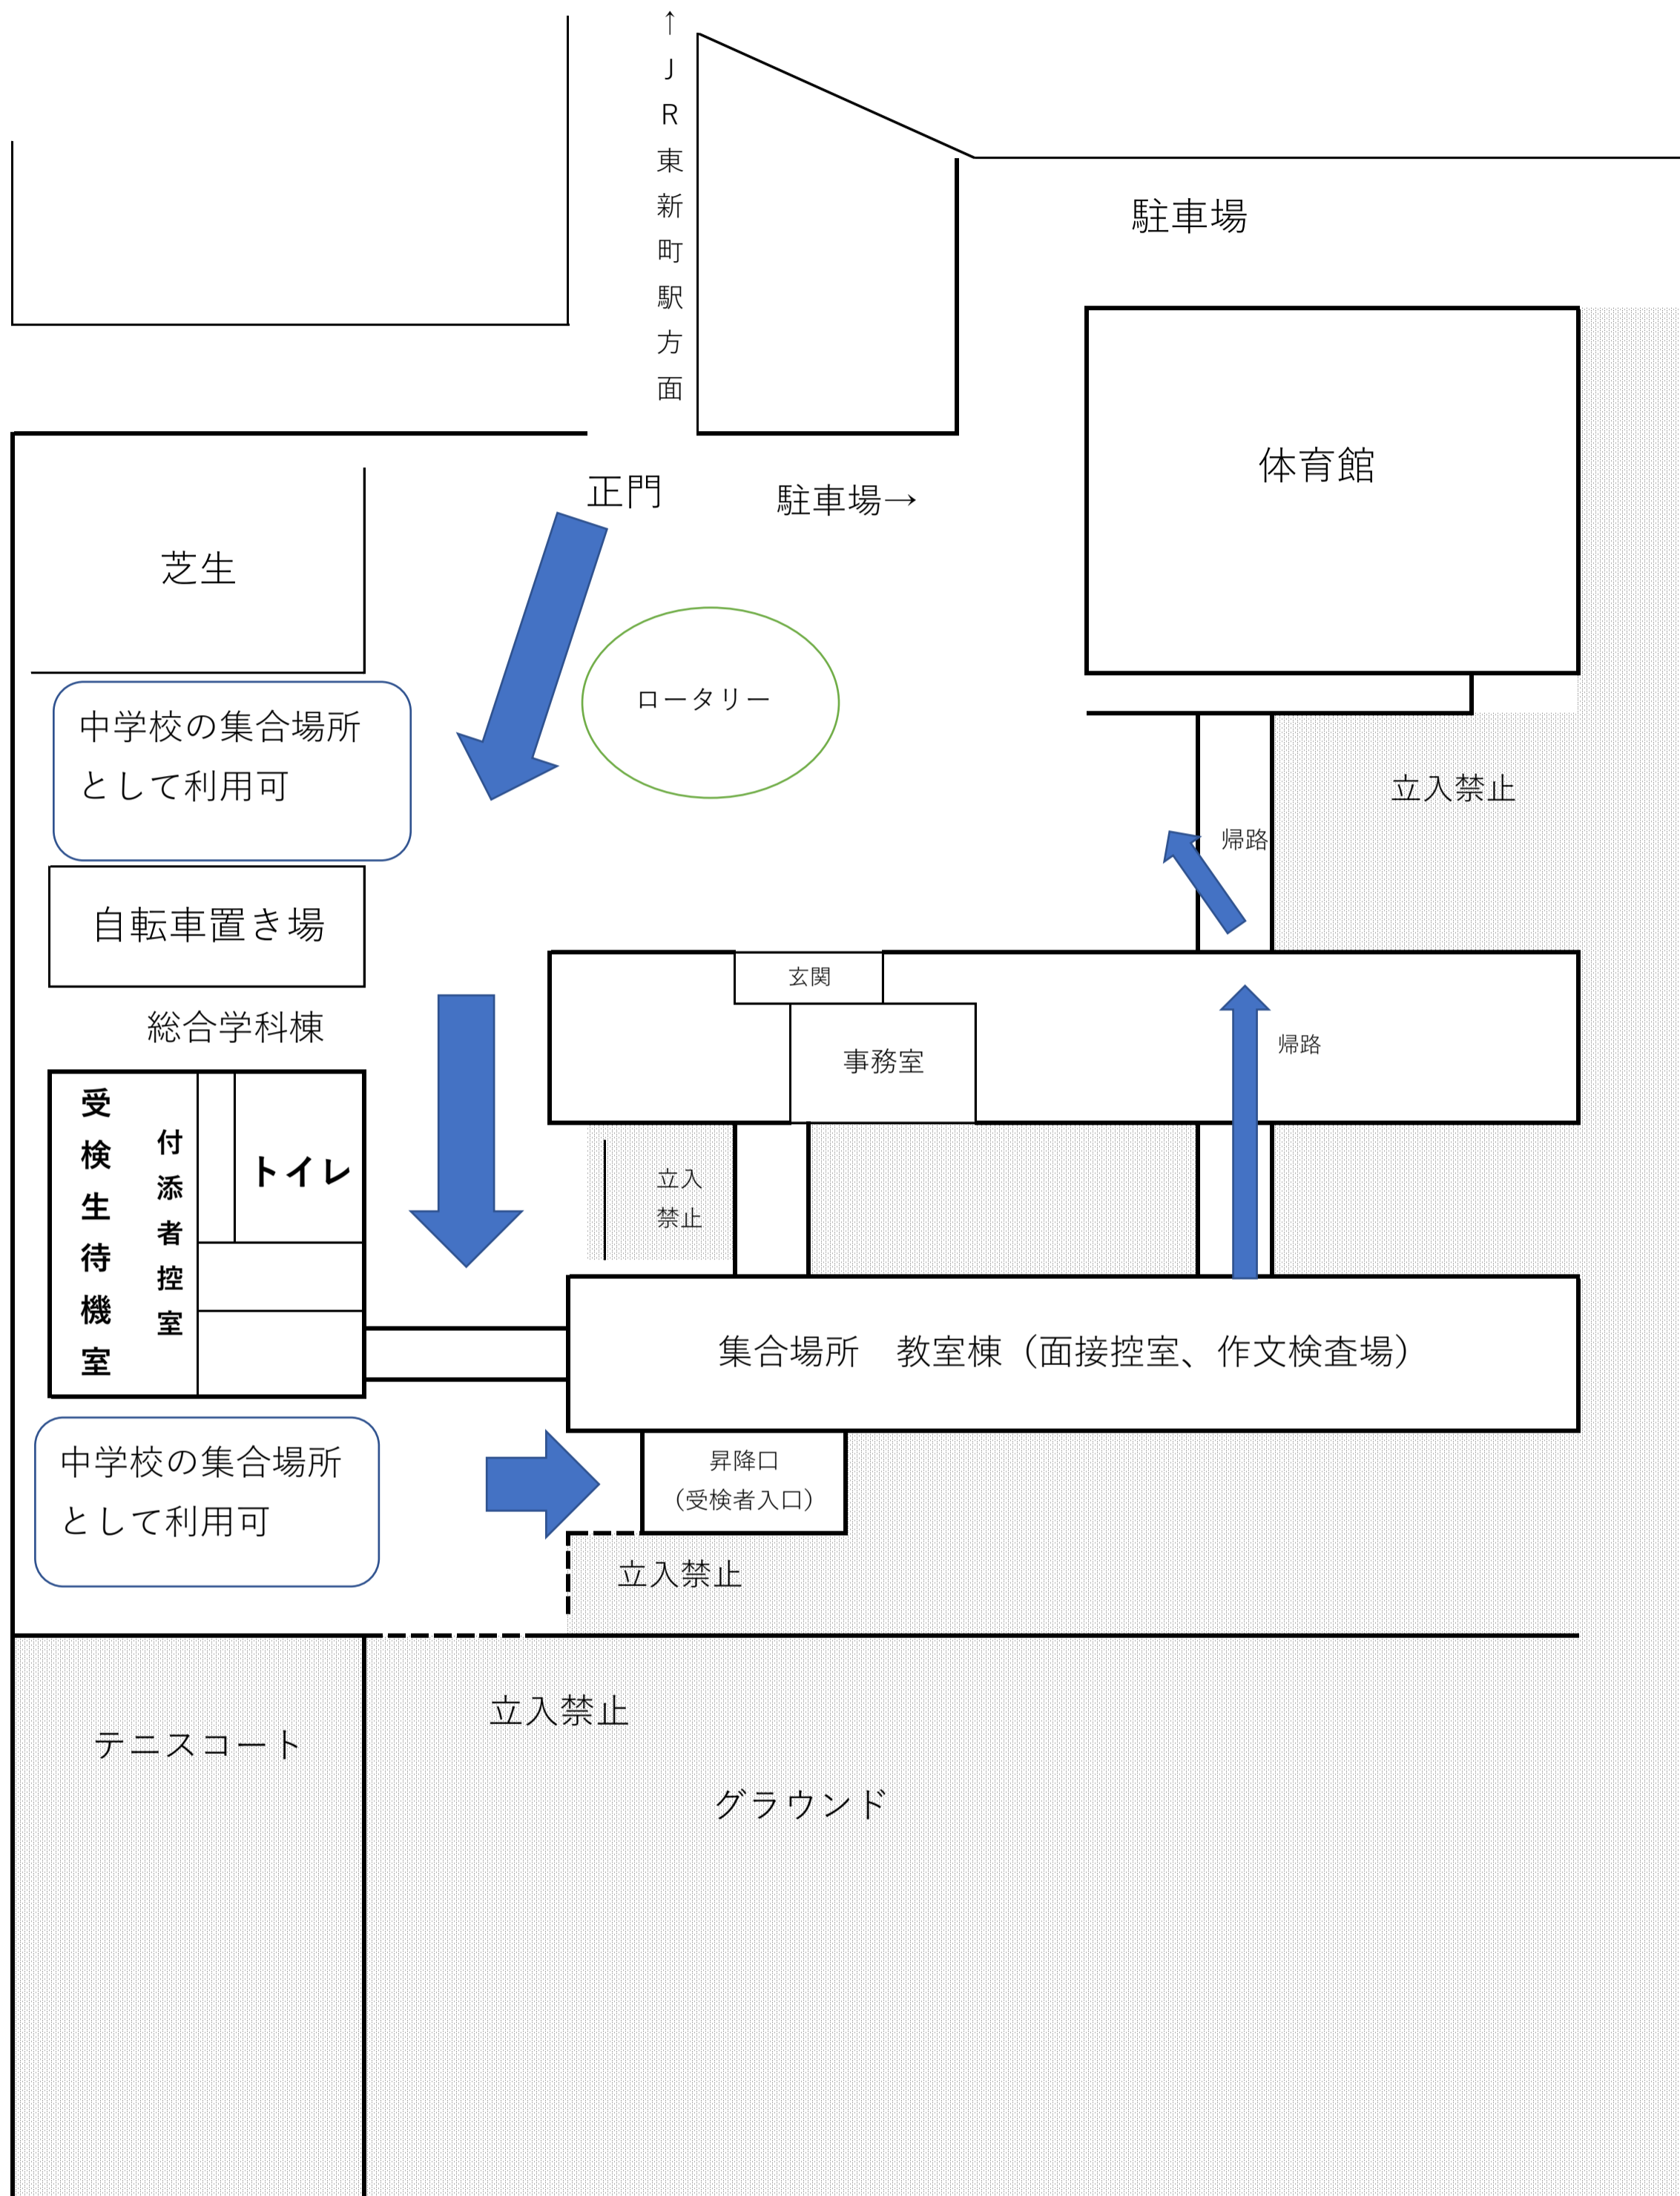

# 愛知県立新城有教館高等学校 案内図

→立ち入り禁止区域