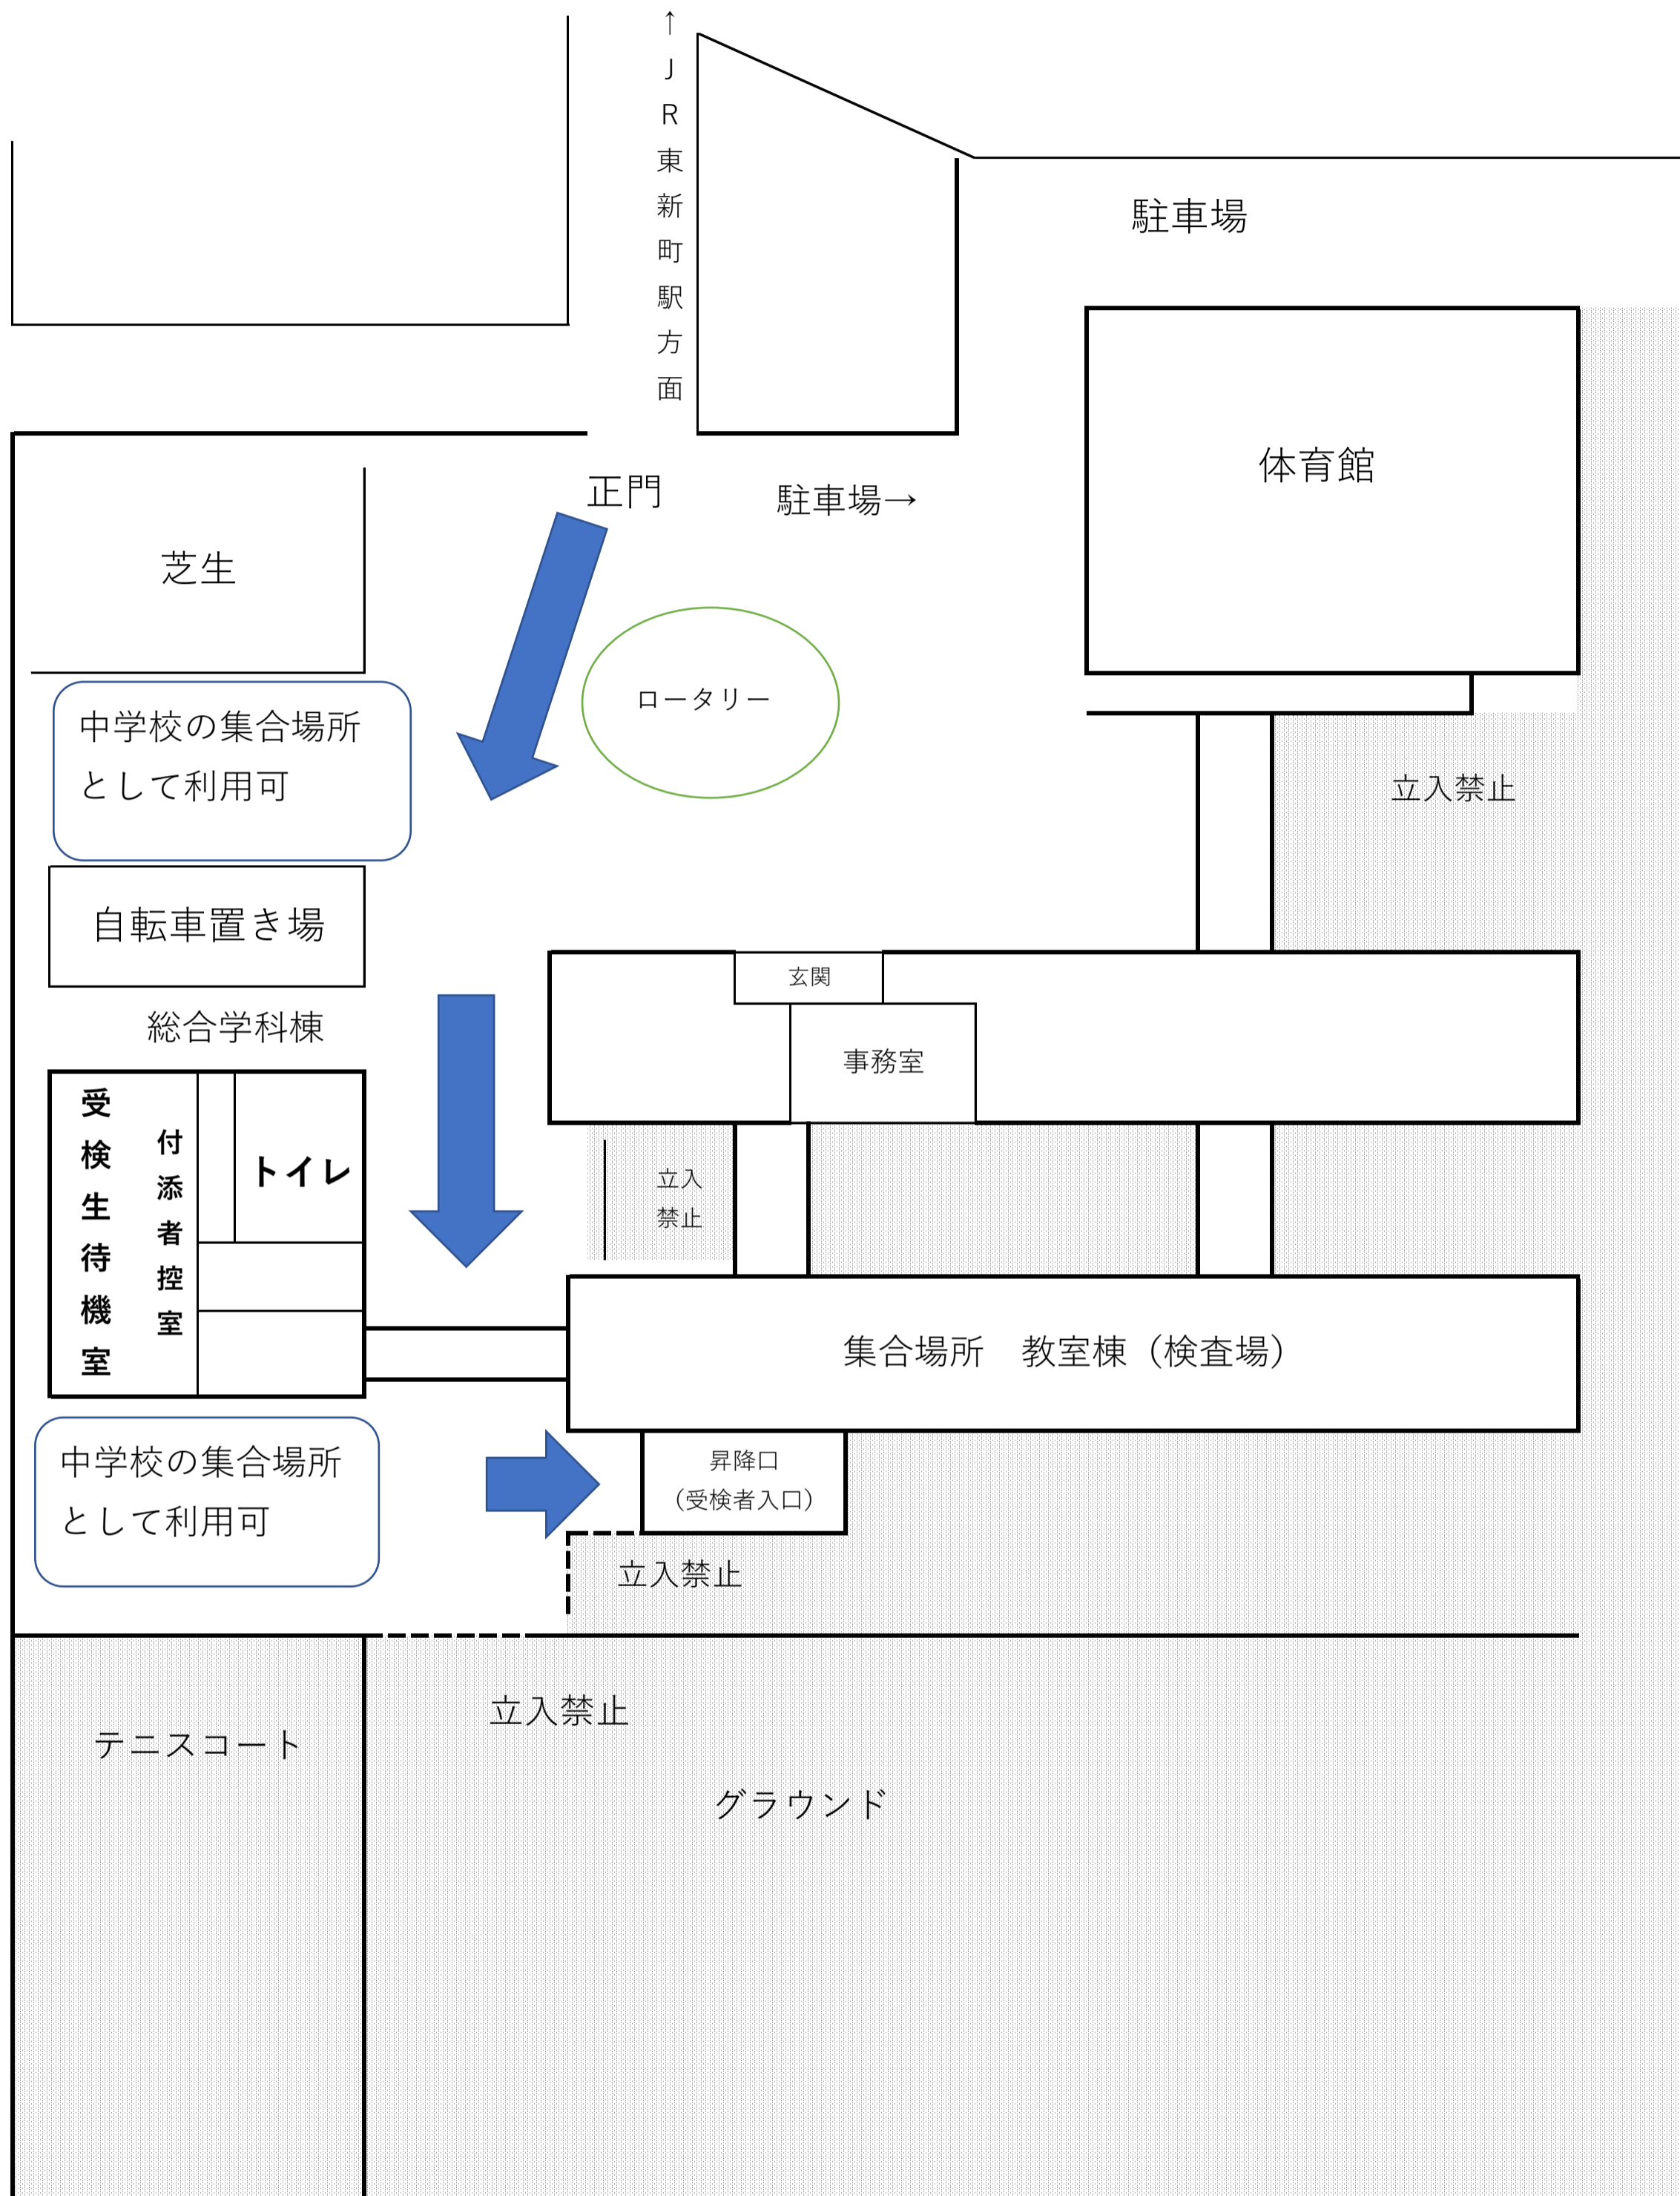

# 愛知県立新城有教館高等学校 案内図

→立ち入り禁止区域