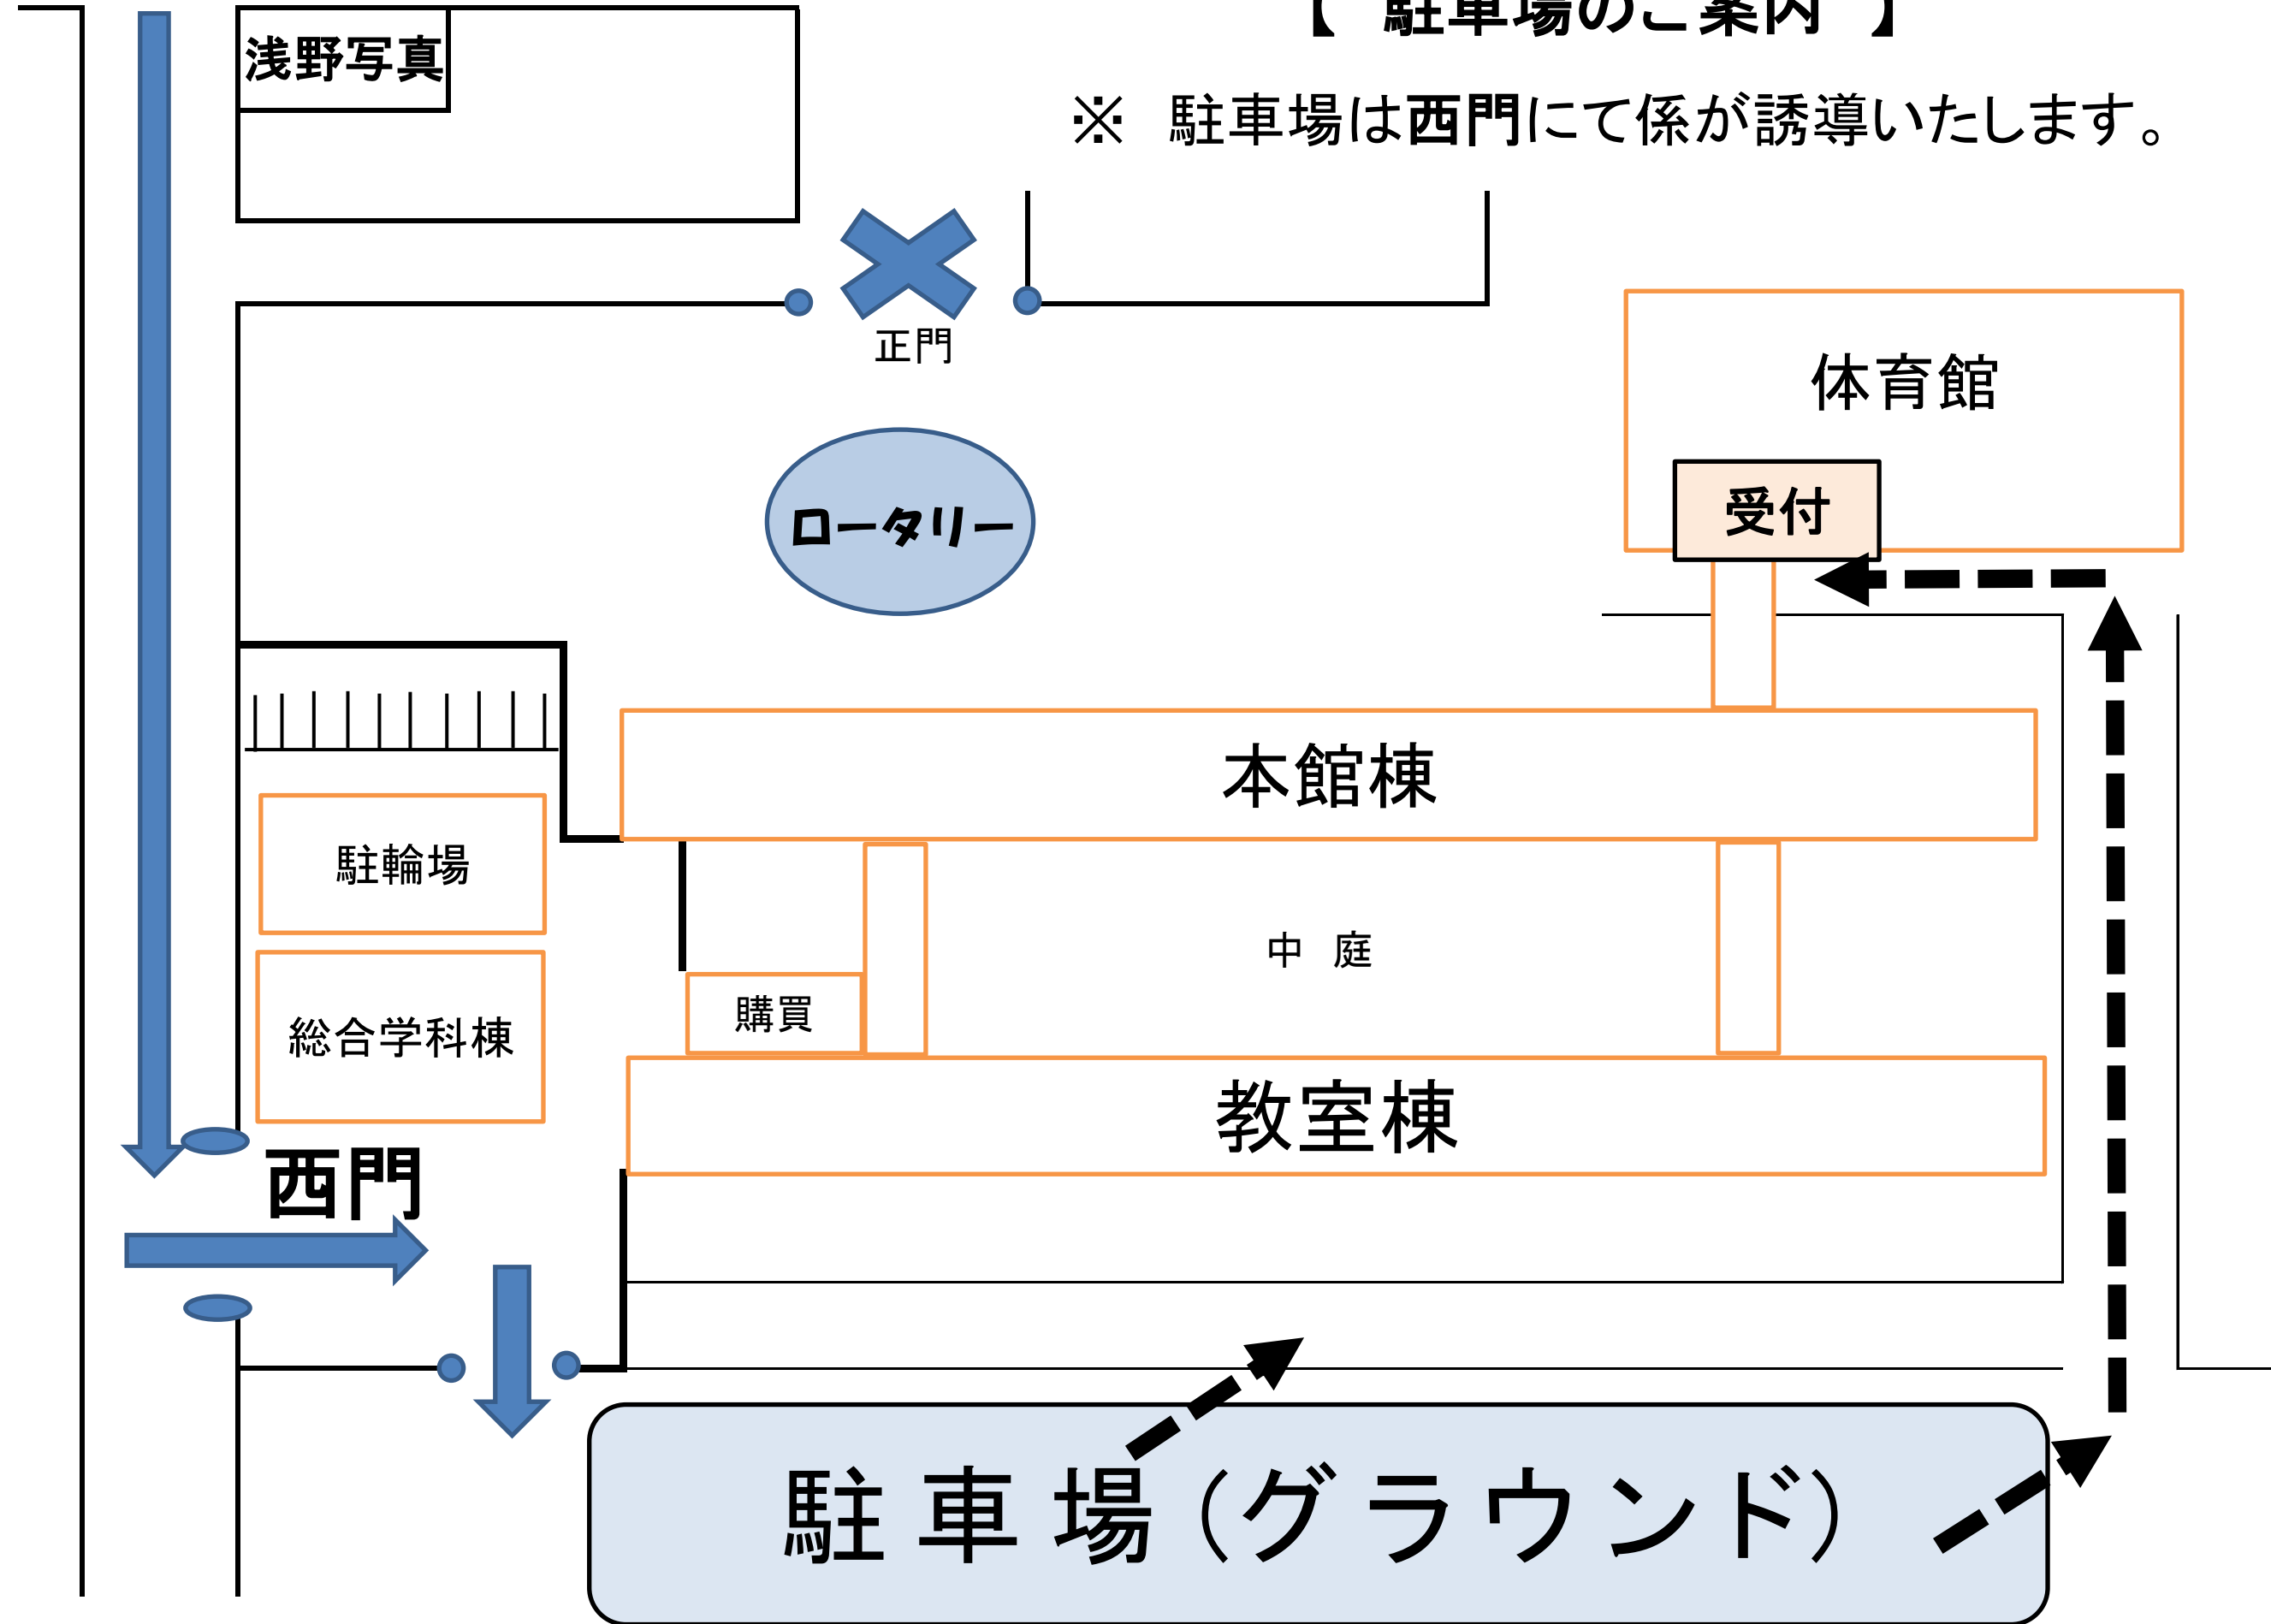

JR 東新町駅 至

愛知県立新城有教館高等学校 合格者説明会 令和6年3月22日(金) 【 駐車場のご案内 】

※ 駐車場は西門にて係が誘導いたします。

桜瀬公園 至