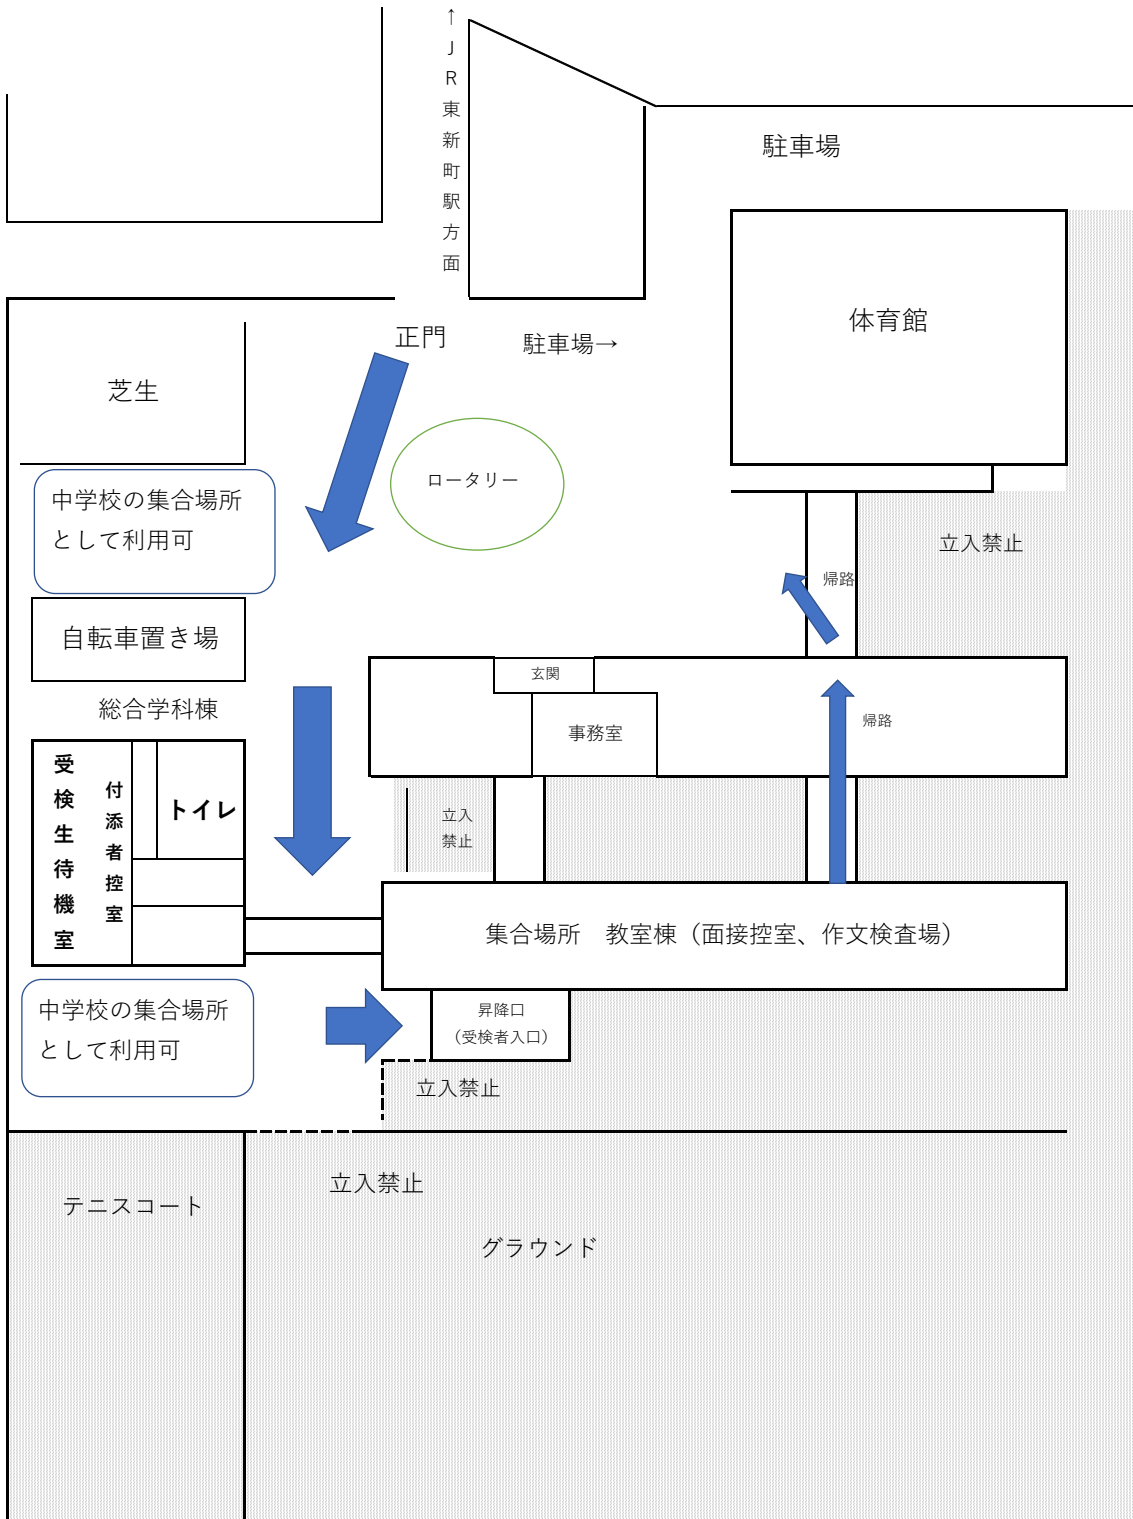

愛知県立新城有教館高等学校 案内図

→立ち入り禁止区域