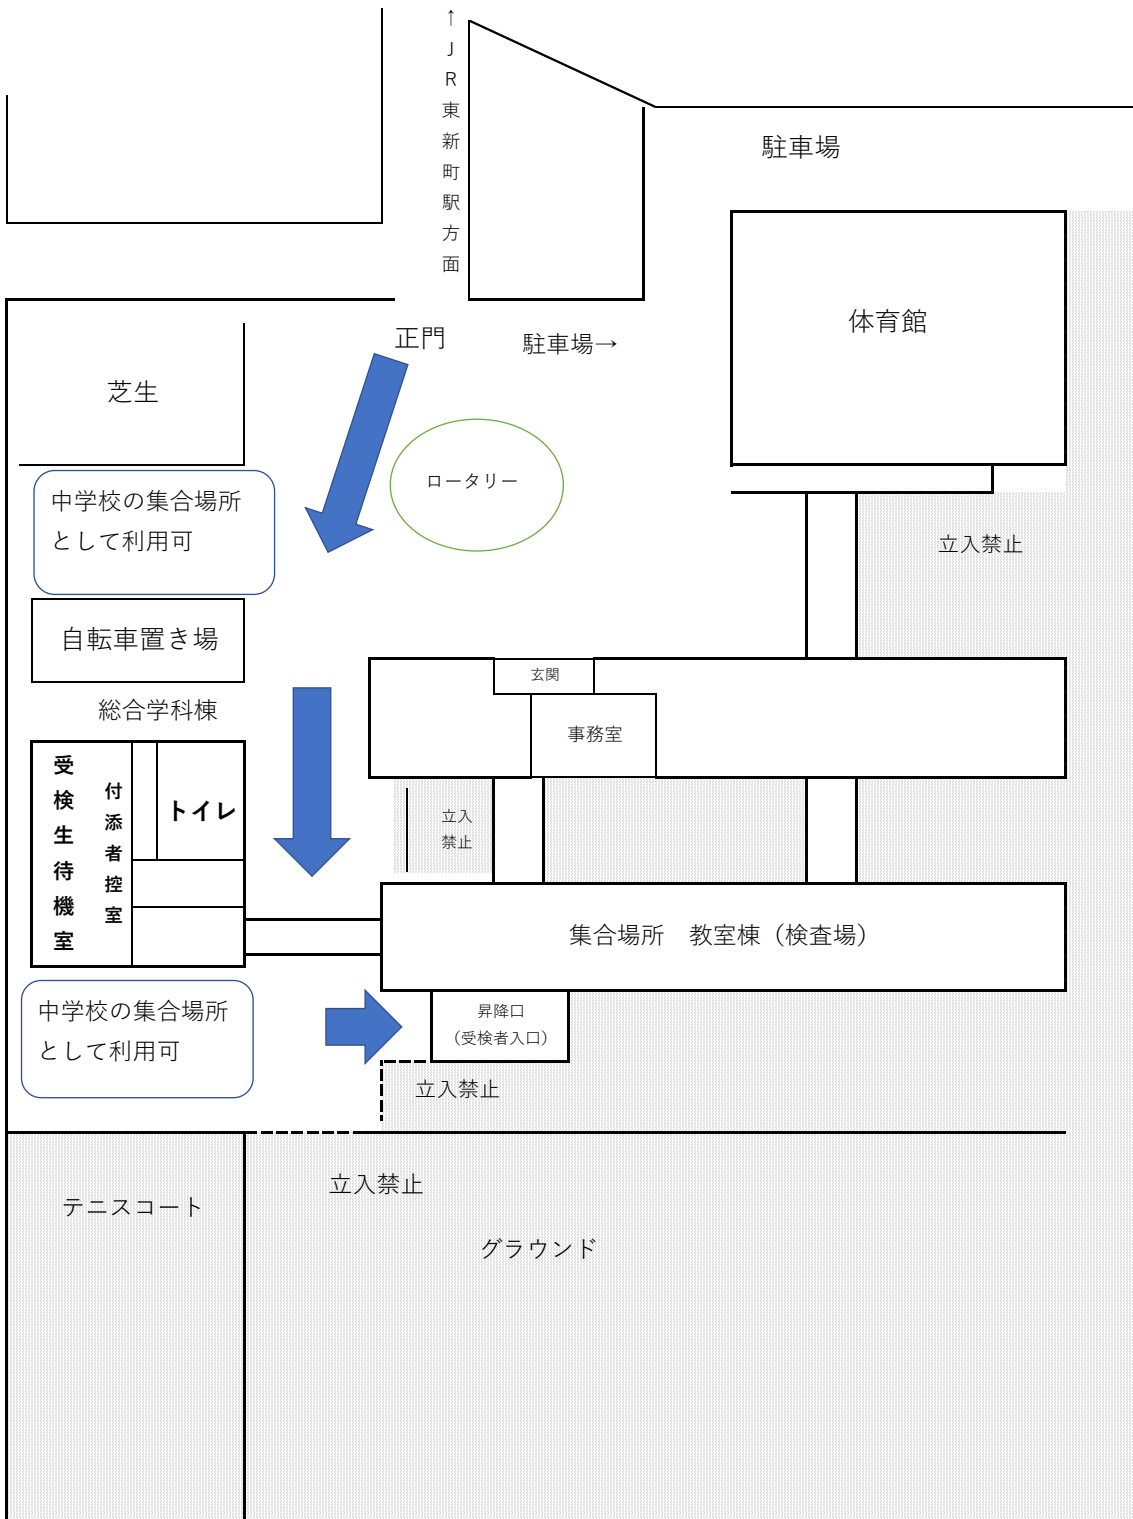

愛知県立新城有教館高等学校 案内図

→立ち入り禁止区域