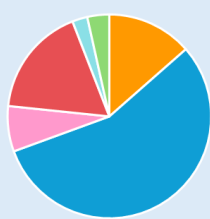

短期大学

【公立】

大月短期大学、岐阜市立女子短期大学、静岡県立大学短期大学部

【私立】

愛知大学短期大学部、岡崎短期大学、名古屋女子短期大学 他 多数

専門学校

【公立】

愛知県立総合看護専門学校、岡崎市立看護専門学校、蒲郡市立ソフィア看護専門学校、静岡県立看護専門学校、豊橋市立看護専門学校、浜松市立看護専門学校 他

【私立】

中部看護専門学校、東海医療技術専門学校、東海医療工学専門学校、豊橋歯科衛生士専門学校、東見緩和看護専門学校、三河歯科衛生専門学校、静岡医療科学専門学校 他 様々な分野の学校に多数

就職

【公務員】

海上保安庁、愛知県警察、豊川市消防、自衛隊

【民間】

ごんだ、津田工業、名鉄ミライト 他

5年間の進学・就職割合（文理系）