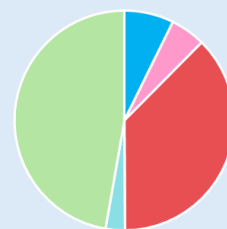

就職

【公務員】

愛知県警察、国税庁、新城市（一般行政職、消防職）、自衛隊

【民間】

BASF INOAC ポリウレタン、NJT銅管、アイシン、アイシンシロキ、アイセック、愛知東農業協同組合、イズテック、インソライト工業、イノアックコーポレーション、ウィズ、宇都宮工業、江崎商店、オーエスジー、オーエスジーコーティングサービス、大高精工、香月堂、蒲郡信用金庫、共栄社、共和レザー、クックマート、光陽、サンヨネ、ジェイアール東海ホテルズ、松栄電工、シンシロケーブル、新城森林組合、新東工業、新東Vセラックス、スズキ、千代田電子工業、津田工業、天狗缶詰、デンソー、トアス、東海理化学エレクトリック、豊川信用金庫、トヨタ自動車、豊橋設計、トンボ鉛筆、日本トレクス、日本郵便、バルカーミカワフロンテック、廣澤精機製作所、プラセス、ホンダウイズ、本多プラス、マルキン、三菱ケミカル、名鉄ミライト、山崎製パン、ヤマサちくわ、横浜ゴム 他多数

POINT → 5年連続就職率100% 達成

5年間の進学・就職割合（専門系）

進学も就職も
しっかりフォロー
多様な学びで
幅広い進路選択ができます